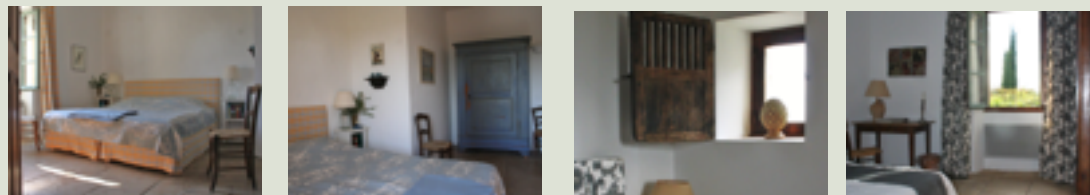

## Maison d'Exploitant

Geeignet für **2 - 4 Personen**, zweimal ca. 48 qm.

**Erdgeschoss:** Wohnraum mit Kamin und Essplatz, voll ausgestattete Küche mit Spülmaschine.

Maison d'Exploitant

1. **Etage:** 2 Schlafzimmer mit je einem Doppelbett. Duschbad mit WC.