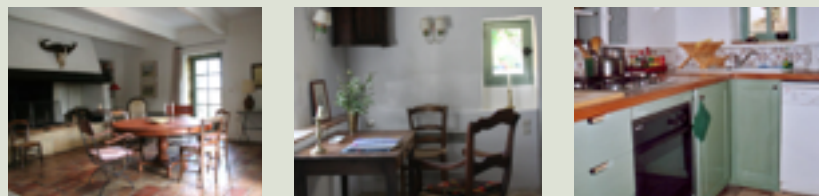

## Maison d'Exploitant

Geeignet für **2 - 4 Personen**, zweimal ca. 48 qm.

**Erdgeschoss:** Wohnraum mit Kamin und Essplatz, voll ausgestattete Küche mit Spülmaschine.

Maison d'Exploitant

1. **Etage:** 2 Schlafzimmer mit je einem Doppelbett. Duschbad mit WC.